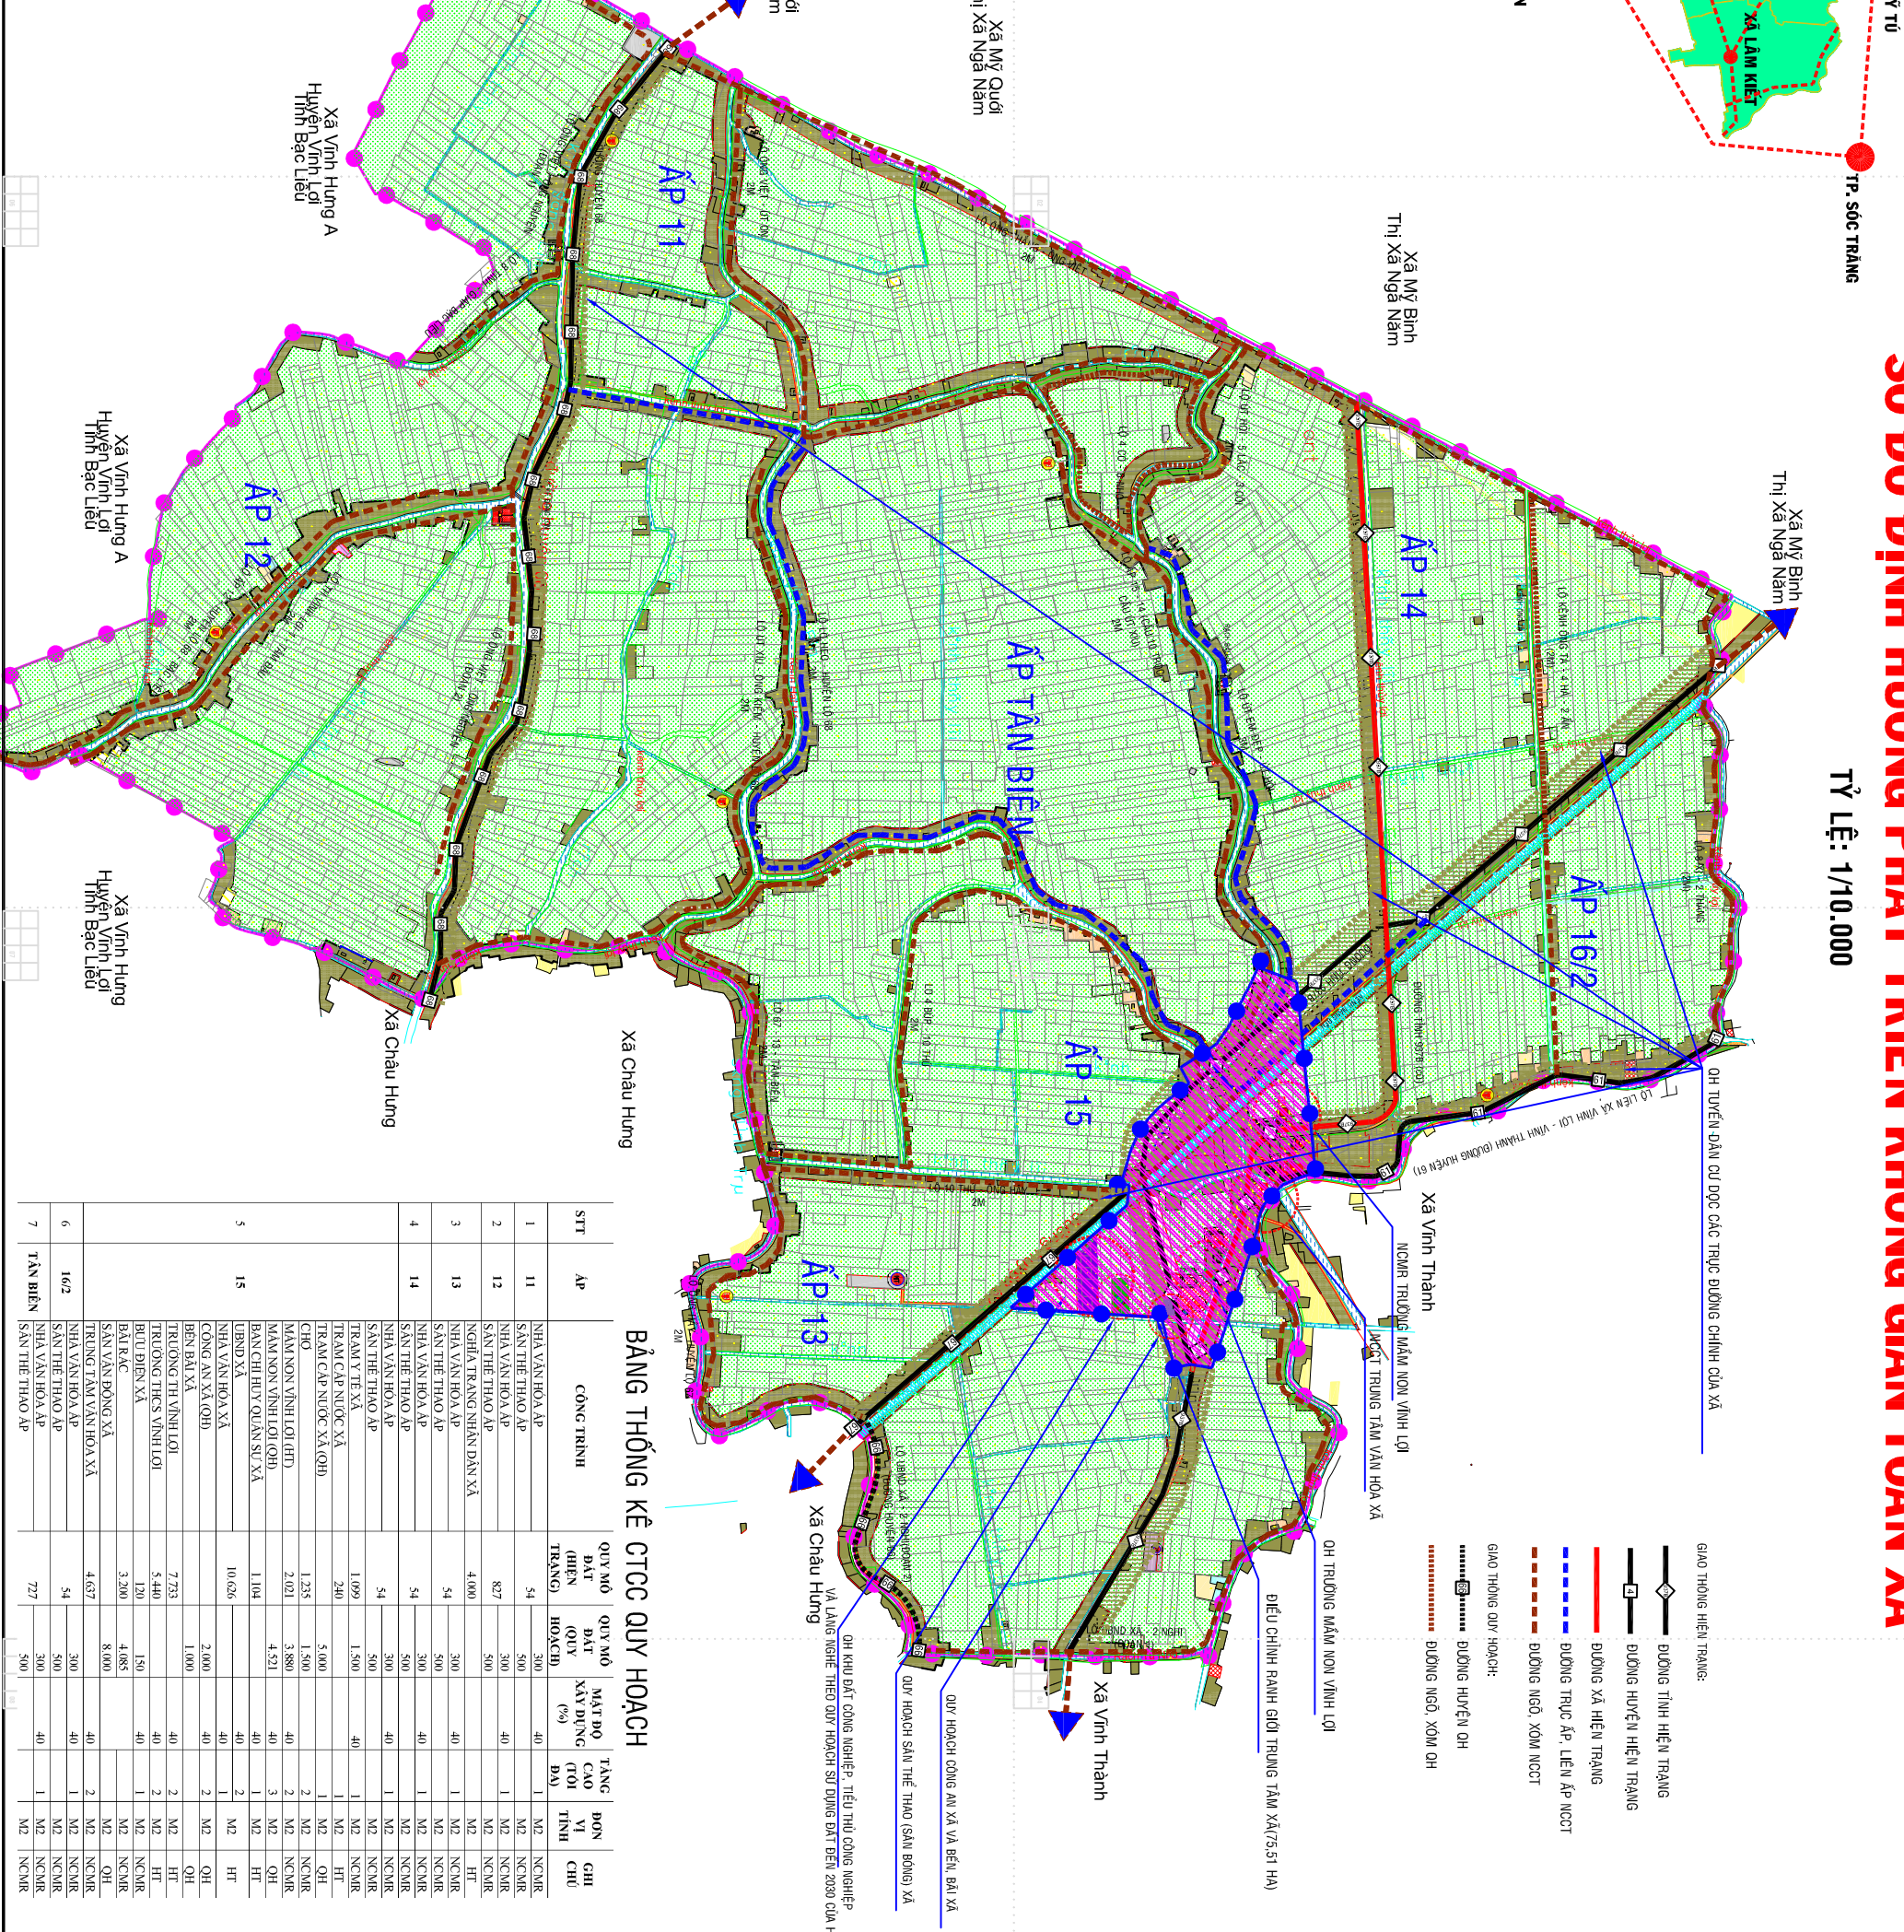

# ĐIỀU CHỈNH QUY HOẠCH CHUNG XÃ VINH LỢI, HUYỆN THÀNH TRỊ, TỈNH SÓC TRĂNG

## SƠ ĐỒ ĐỊNH HƯỚNG PHÁT TRIỂN KHÔNG GIAN TOÀN XÃ

TỶ LỆ: 1/10.000

### BẢNG THỐNG KÊ GIAO THÔNG QUY HOẠCH

STT	CẤP ĐỘ GIAO THÔNG	HƯỚNG ĐI		CẤP ĐỘ		CẤP ĐỘ	GHI CHÚ
		ĐI	ĐẾN	ĐI	ĐẾN		
1	Đường tỉnh lộ	1.000	1.500	NH/TA	NH/TA	Đường tỉnh lộ	Đường tỉnh lộ
2	Đường huyện	4.000	4.000	NH/TA	NH/TA	Đường huyện	Đường huyện
3	Đường xã	1.500	1.500	NH/TA	NH/TA	Đường xã	Đường xã
4	Đường nội đồng	1.000	1.000	NH/TA	NH/TA	Đường nội đồng	Đường nội đồng

STT	Màu	Loại đất
1	Đen	Đất 0
2	Đỏ gạch	Đất lúa
3	Đỏ gạch chấm chéo	Đất trồng trọt khác
4	Đỏ gạch chấm chéo	Đất công đồng
5	Đỏ gạch chấm chéo	Đất tôn giáo, đình, đền...
6	Đỏ gạch chấm chéo	Đất tôn giáo, đền, đình...
7	Đỏ gạch chấm chéo	Đất sông ngòi, kênh rạch...
8	Đỏ gạch chấm chéo	Đất hạ tầng kỹ thuật
9	Đỏ gạch chấm chéo	Đất công nghiệp, tiểu thủ công nghiệp và làng nghề
10	Đỏ gạch chấm chéo	Đất cây xanh - thể dục thể thao