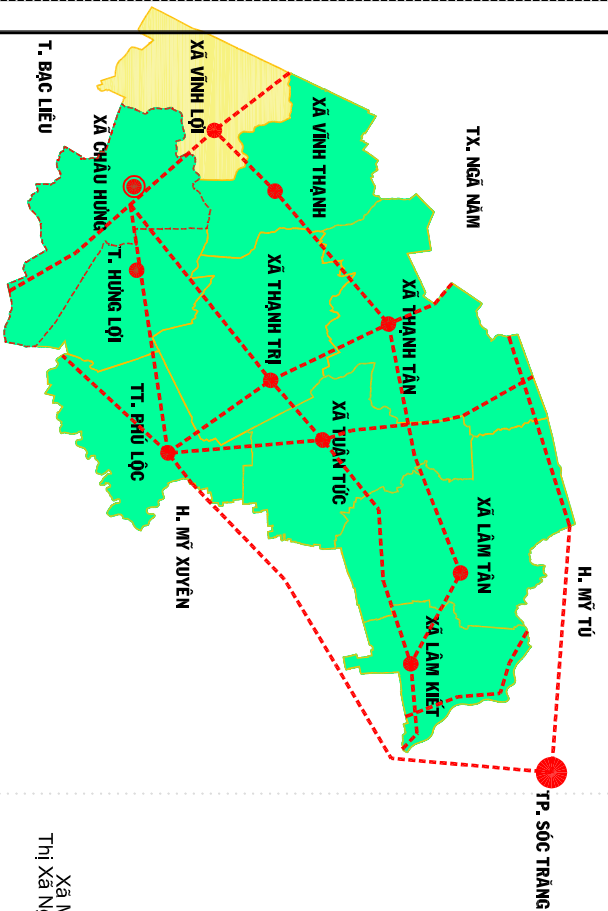

# ĐIỀU CHỈNH QUY HOẠCH CHUNG XÃ VINH LỢI, HUYỆN THÀNH TRỊ, TỈNH SÓC TRĂNG

## SƠ ĐỒ ĐỊNH HƯỚNG PHÁT TRIỂN KHÔNG GIAN TOÀN XÃ

TỶ LỆ: 1/10.000

### BẢNG THỐNG KÊ GIAO THÔNG QUY HOẠCH

STT	CẤP ĐỘ GIAO THÔNG	HƯỚNG ĐI		CẤP ĐỘ		CẤP ĐỘ	GHI CHÚ
		ĐI	ĐẾN	ĐI	ĐẾN		
1	Đường tỉnh lộ	1.000	1.500	NH/TA	NH/TA	Đường tỉnh lộ	Đường tỉnh lộ
2	Đường huyện	4.000	4.000	NH/TA	NH/TA	Đường huyện	Đường huyện
3	Đường xã	1.500	1.500	NH/TA	NH/TA	Đường xã	Đường xã
4	Đường nội đồng	1.000	1.000	NH/TA	NH/TA	Đường nội đồng	Đường nội đồng